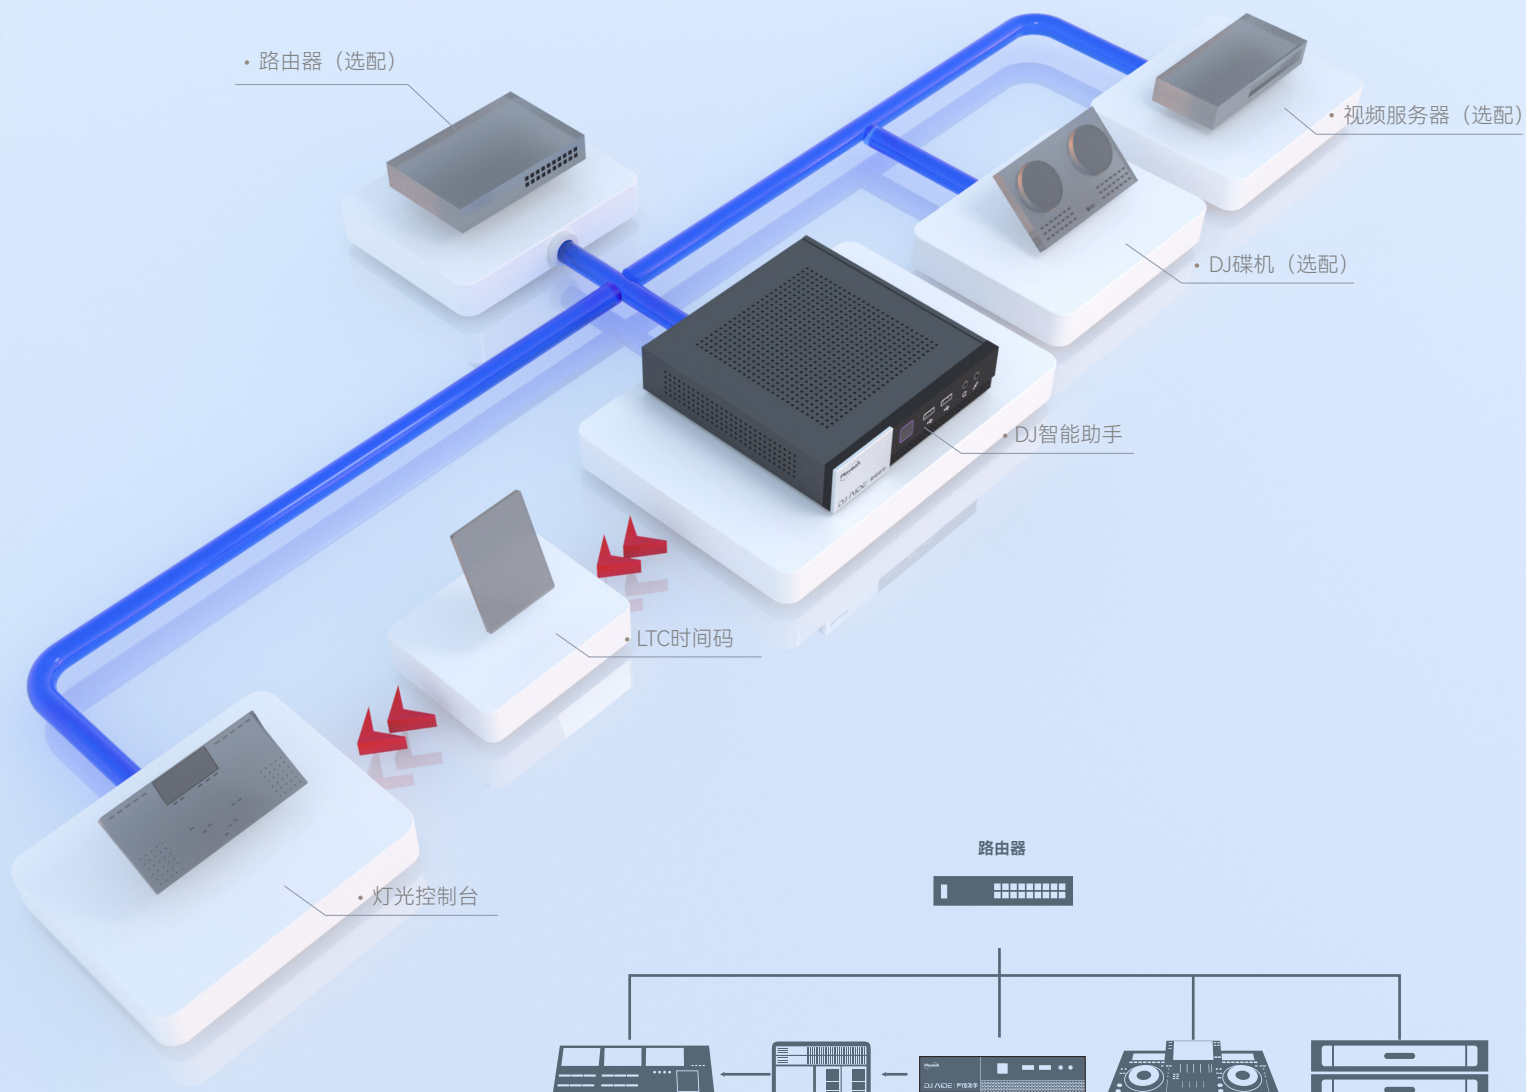

# DJ Alde

**DJ智能助手**

—— 无人值守智能光影控制系统

根据歌曲段落控制灯光控台

根据歌曲段落控制视频服务器

LTC时间码同步调控

应用连接图